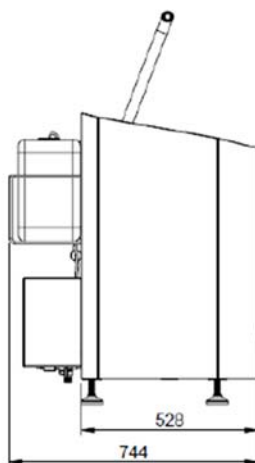

LAVABOTAS-SUELAS AUTOMATICO

COD. 00940

Medidas

- 765x760x1180 mm

Características

- Lava suelas automático de agua fría o caliente con 3 cepillos
- Construido en acero inoxidable AISI-304
- Accionamiento automático presionando palanca
- Opción de dosificador de jabón o desinfectante
- Cepillos: 2 verticales + 1 horizontal