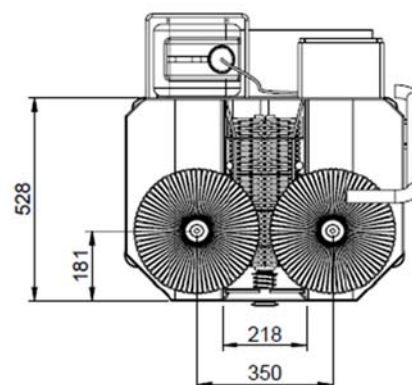

LAVABOTAS-SUELAS AUTOMATICO

COD. 00940

Medidas

- 765x760x1180 mm

Características

- Lava suelas automático de agua fría o caliente con 3 cepillos
- Construido en acero inoxidable AISI-304
- Accionamiento automático presionando palanca
- Opción de dosificador de jabón o desinfectante
- Cepillos: 2 verticales + 1 horizontal