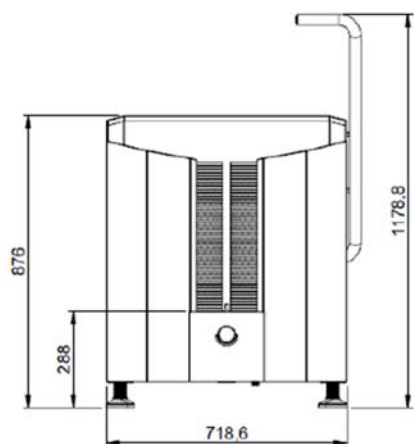

LAVABOTAS-SUELAS AUTOMATICO

COD. 00940

Medidas

- 765x760x1180 mm

Características

- Lava suelas automático de agua fría o caliente con 3 cepillos
- Construido en acero inoxidable AISI-304
- Accionamiento automático presionando palanca
- Opción de dosificador de jabón o desinfectante
- Cepillos: 2 verticales + 1 horizontal